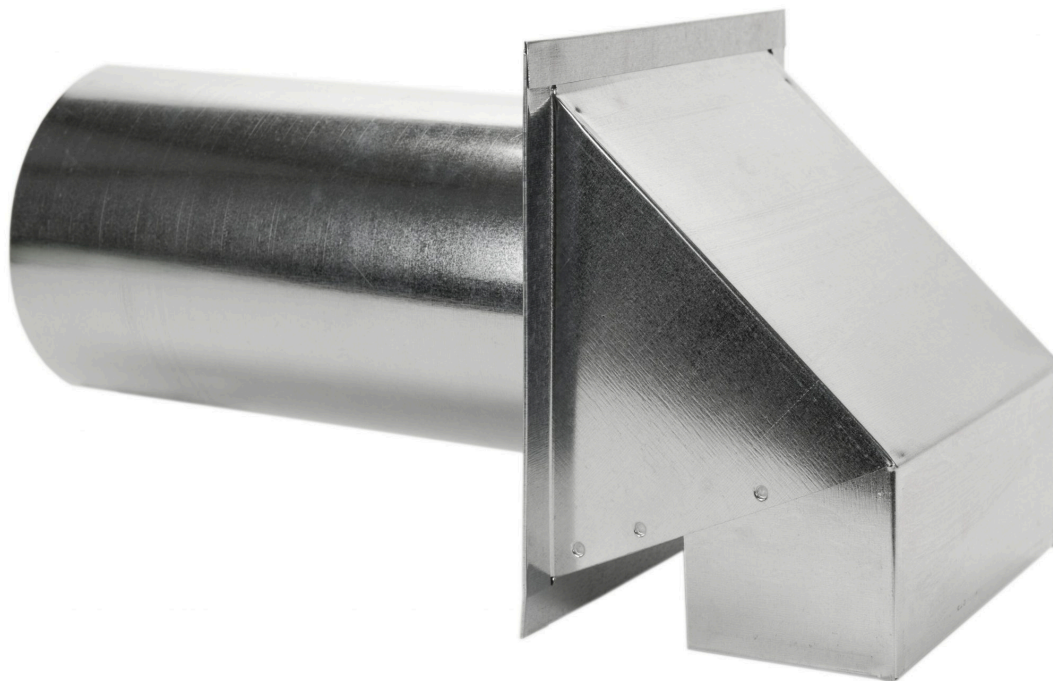

[< RETOUR AU CATALOGUE](#)

R2000

Clapet calfeutré anti-rafale galvanisé

Dia. 7" – 12" et 3 1/4" X 10"

G. 28

Description

Clapet calfeutré anti-rafale galvanisé

Spécifications

Calibre 28 G

Article	Description	Format	Calibre	Un/Bte
2777	Clapet mural 7" galv & volet	7	28 G	5
2778	Clapet mural 8" galv & volet	8	28 G	5
27710	Clapet mural 10" galv & volet	10	28 G	4
27710E	Entrée d'air 10" / grillage	10	28 G	4
27712	Clapet mural 8" galv & volet	12	28 G	2
27712E	Entrée d'air 12" / grillage	12	28 G	2
2777C	Chapeau clapet 7" galv & volet	7	28 G	5
2777E	Entrée d'air 7" / grillage	7	28 G	5
2777EC	Chapeau entrée d'air 7" / grillage	7	28 G	5
2778C	Chapeau clapet 8" galv & volet	8	28 G	5
2778E	Entrée d'air 8" / grillage	8	28 G	5
2778EC	Chapeau entrée d'air 8" / grillage	8	28 G	5