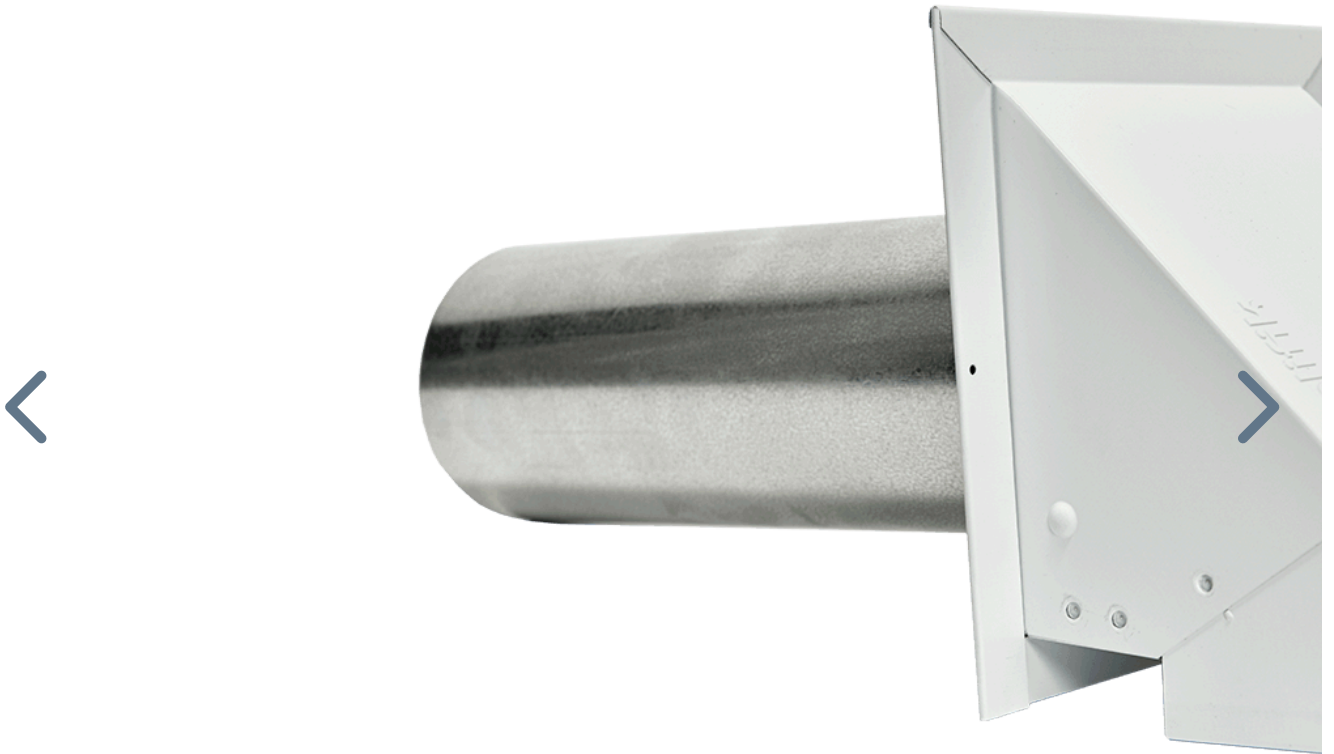

Vue latérale du Vent-R fini blanc

Mise en garde

Il est essentiel de retirer la grille de ce produit lorsqu'il est utilisé comme sortie d'air pour une sècheuse. Autrement, de la charpie pourrait s'accumuler dans le conduit d'évacuation ou dans l'évent et provoquer une surchauffe. Il s'agit-là d'une cause fréquente d'incendie.

Avertissement de sécurité et garantie légale

Afin de réduire le risque d'incendie et de permettre la circulation de l'air, ce produit doit être utilisé à l'extérieur seulement.. Ne pas l'installer dans un grenier, un garage, térieur des murs et des plafonds ou dans tout autre espace clos.