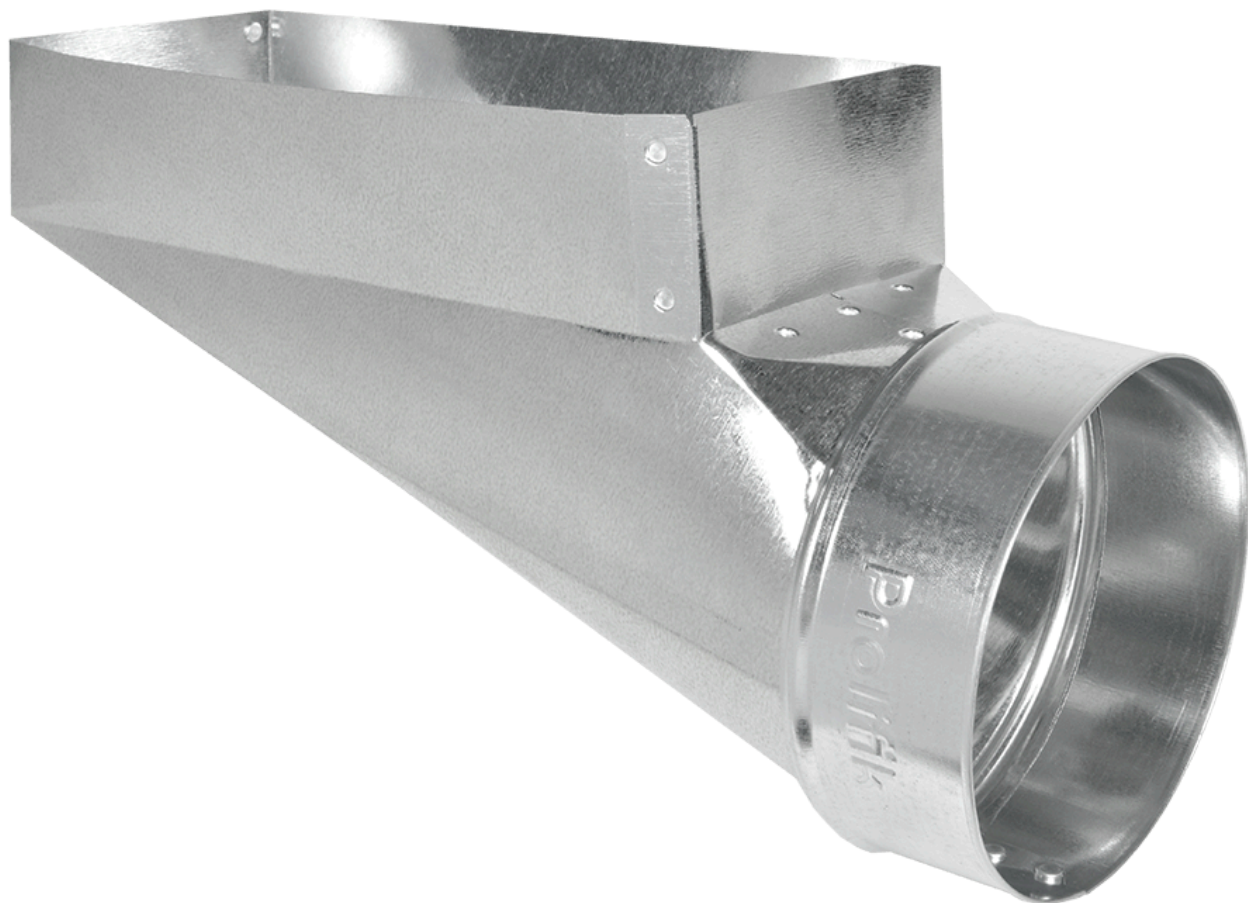

## 417 Sortie allongée

Dia. 4" – 8"

G. 30, 28

### Description

Sortie allongée