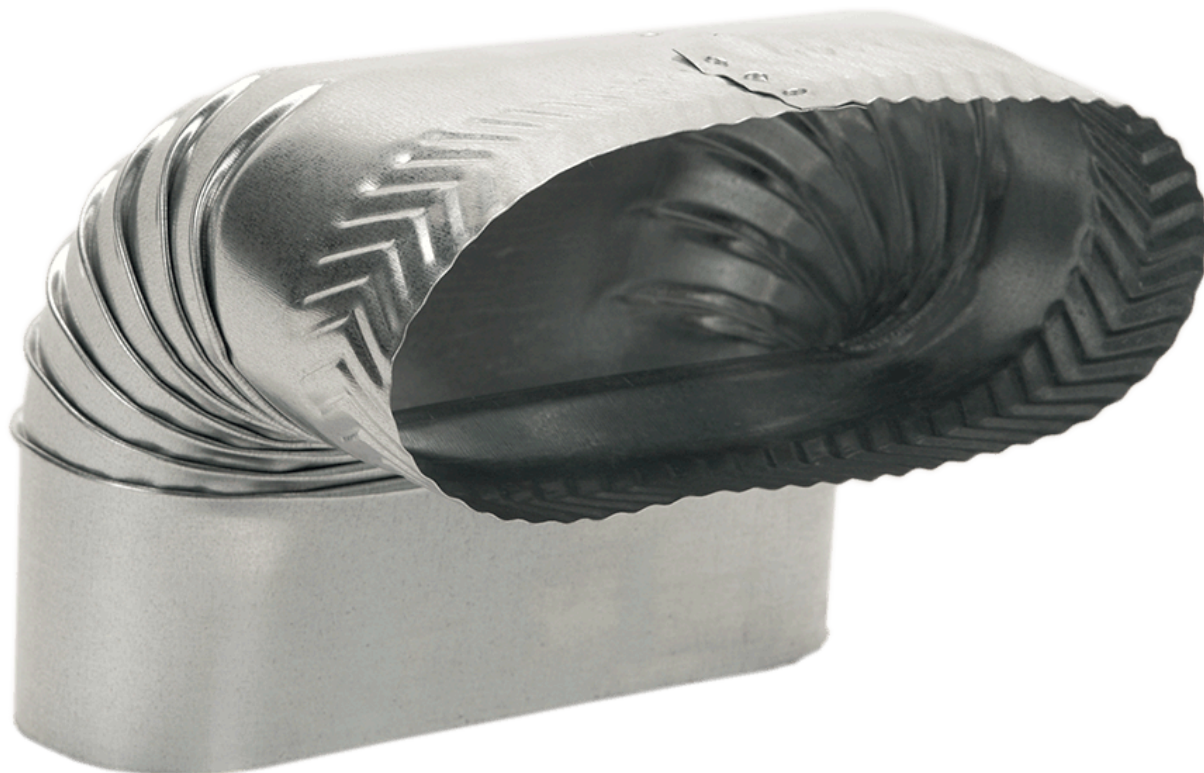

[< RETOUR AU CATALOGUE](#)

636 Coude verticale ovale à ovale 90°

Dia. 5" – 7"

G. 30, 28

Description

Coude verticale ovale à ovale 90°

Calibre 30 G

Article	Description	Format	Calibre	Un/Bte
636-05	Coude vertical 90°	5	30 G	25
636-06	Coude vertical 90°	6	30 G	25

Calibre 28 G

Article	Description	Format	Calibre	Un/Bte
636-07	Coude vertical 90°	7	28 G	20

1395 Boul Lionel-Boulet
Varenes (QC) J3X 1P7
Tel : 450 652-4040
Fax : 450 652-4045
info@prolifkinc.com

Suivez-nous  