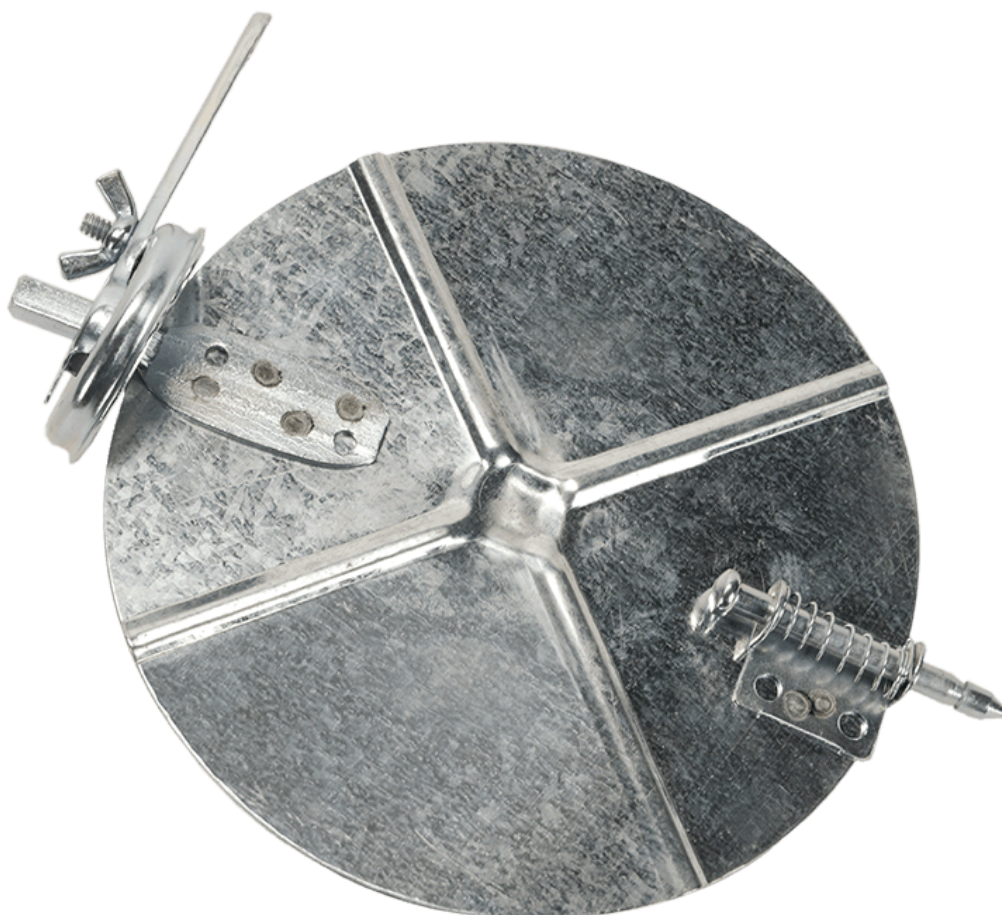

## 460A Clé de débit "Dyn-Air"

Dia. 4" – 16"

G. 28, 26, 24

### Description

Clé de débit "Dyn-Air"