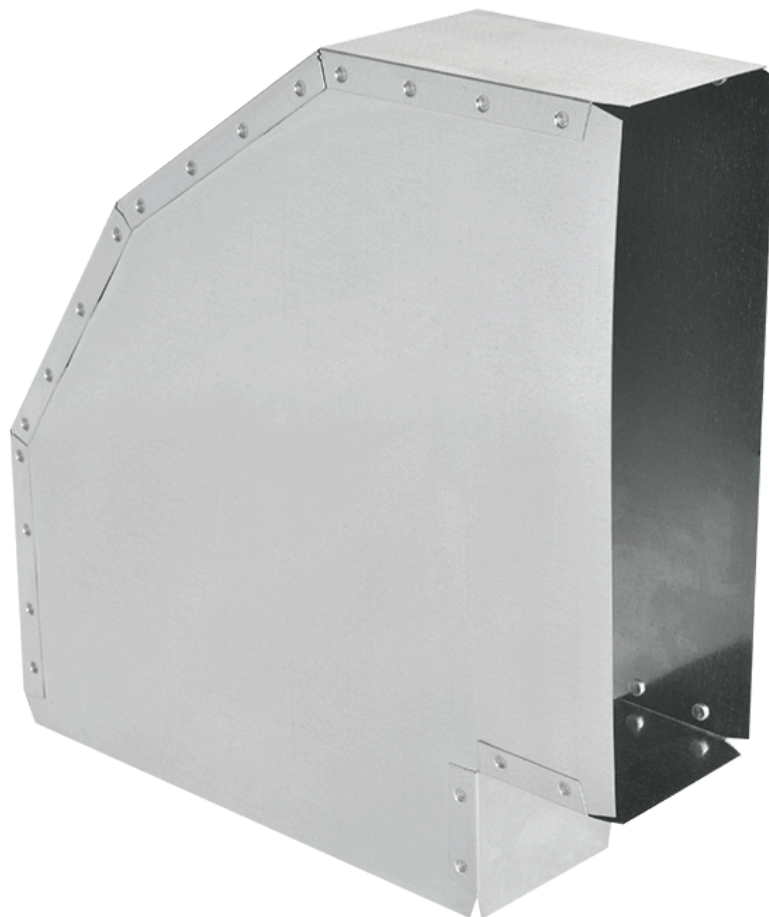

[< RETOUR AU CATALOGUE](#)

7444 Coude de côté 90° - gorge carrée

Base 3 1/4" x 10"

G. 30

Description

Coude de côté 90° - gorge carrée

Calibre 30 G

Article	Description	Format	Calibre	Un/Bte
7444	Coude de côté 90° gorge carrée	3 1/4 x 10	30 G	25