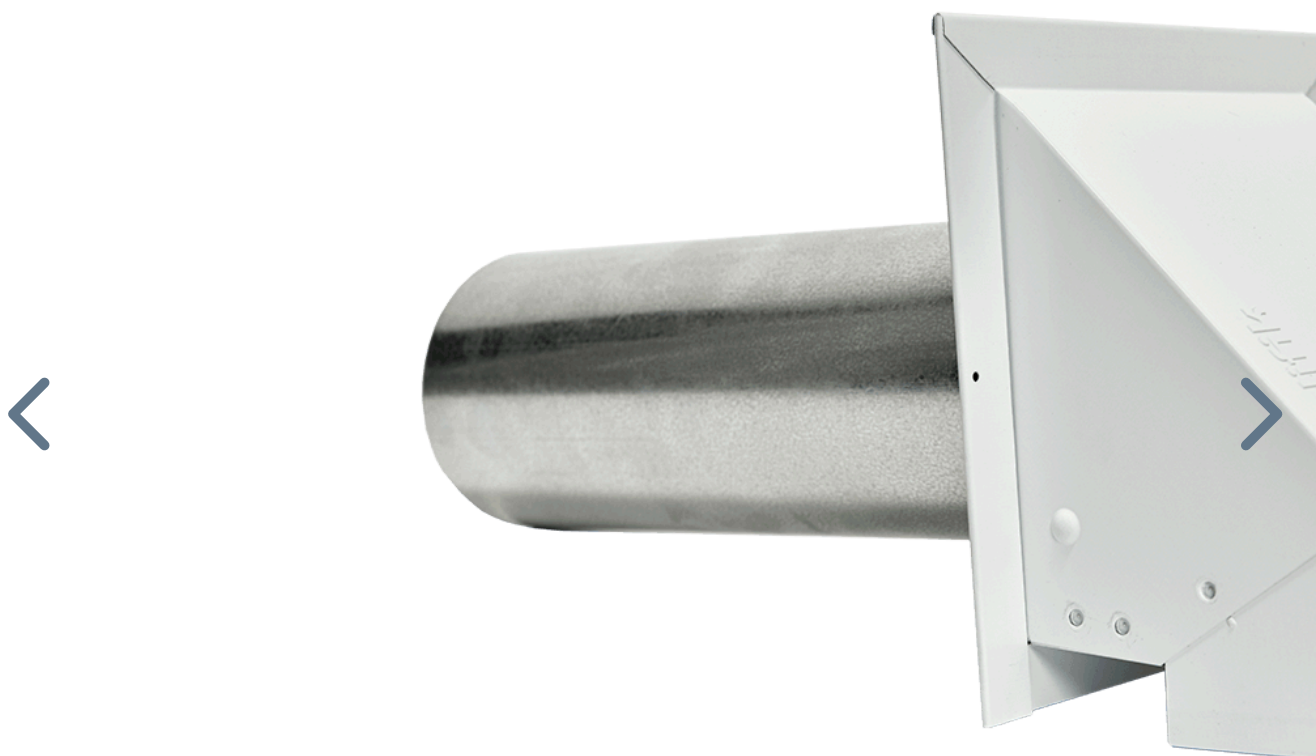

Vue latérale du Vent-R fini blanc

Mise en garde

Il est essentiel de retirer la grille de ce produit lorsqu'il est utilisé comme sortie d'air pour une sècheuse. Autrement, de la charpie pourrait s'accumuler dans le conduit d'évacuation ou dans l'évent et provoquer une surchauffe. Il s'agit-là d'une cause fréquente d'incendie.

Avertissement de sécurité et garantie légale

Afin de réduire le risque d'incendie et de permettre la circulation de l'air, ce produit doit être utilisé à l'extérieur seulement.. Ne pas l'installer dans un grenier, un garage, térieur des murs et des plafonds ou dans tout autre espace clos.